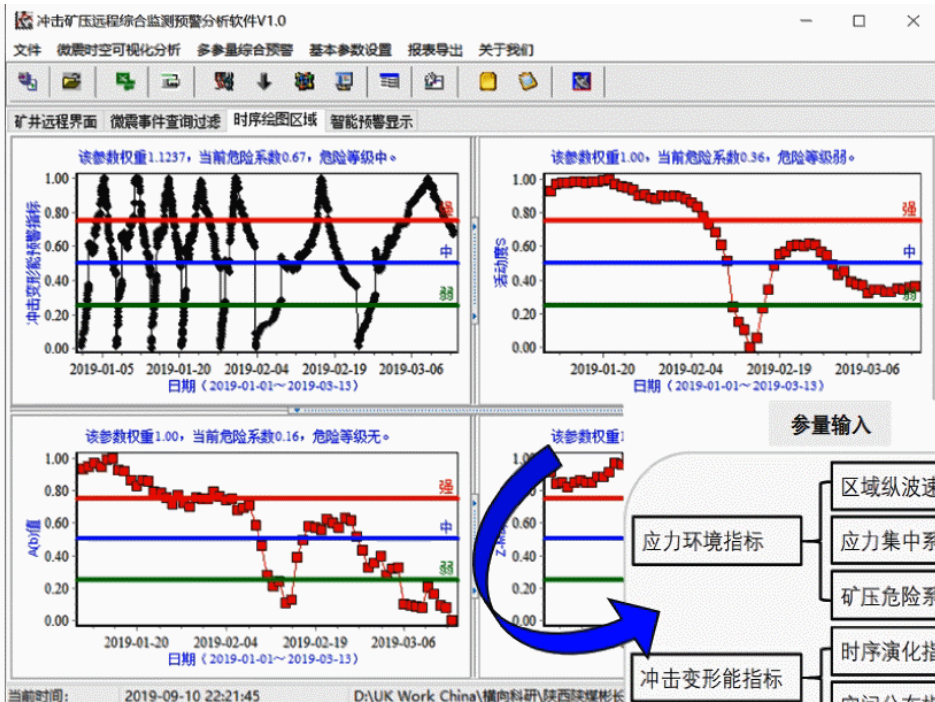

冲击危险多参量监测预警技术

- 应力震动能量三场监测指标
- 冲击矿压分类监测指标体系
- 冲击危险多参量监测预警体系

综合预警：强危险

6.1) 三场监测指标

□ 应力场-震动场-能量场监测指标

6.2) 冲击矿压分类监测指标

冲击矿压分类监测预警指标体系

6.3) 多参量监测预警指标体系

冲击危险多参量监测预警技术

State Key Laboratory of Coal Resources and Safe Mining

综合预警: 强危险

综合预警结果