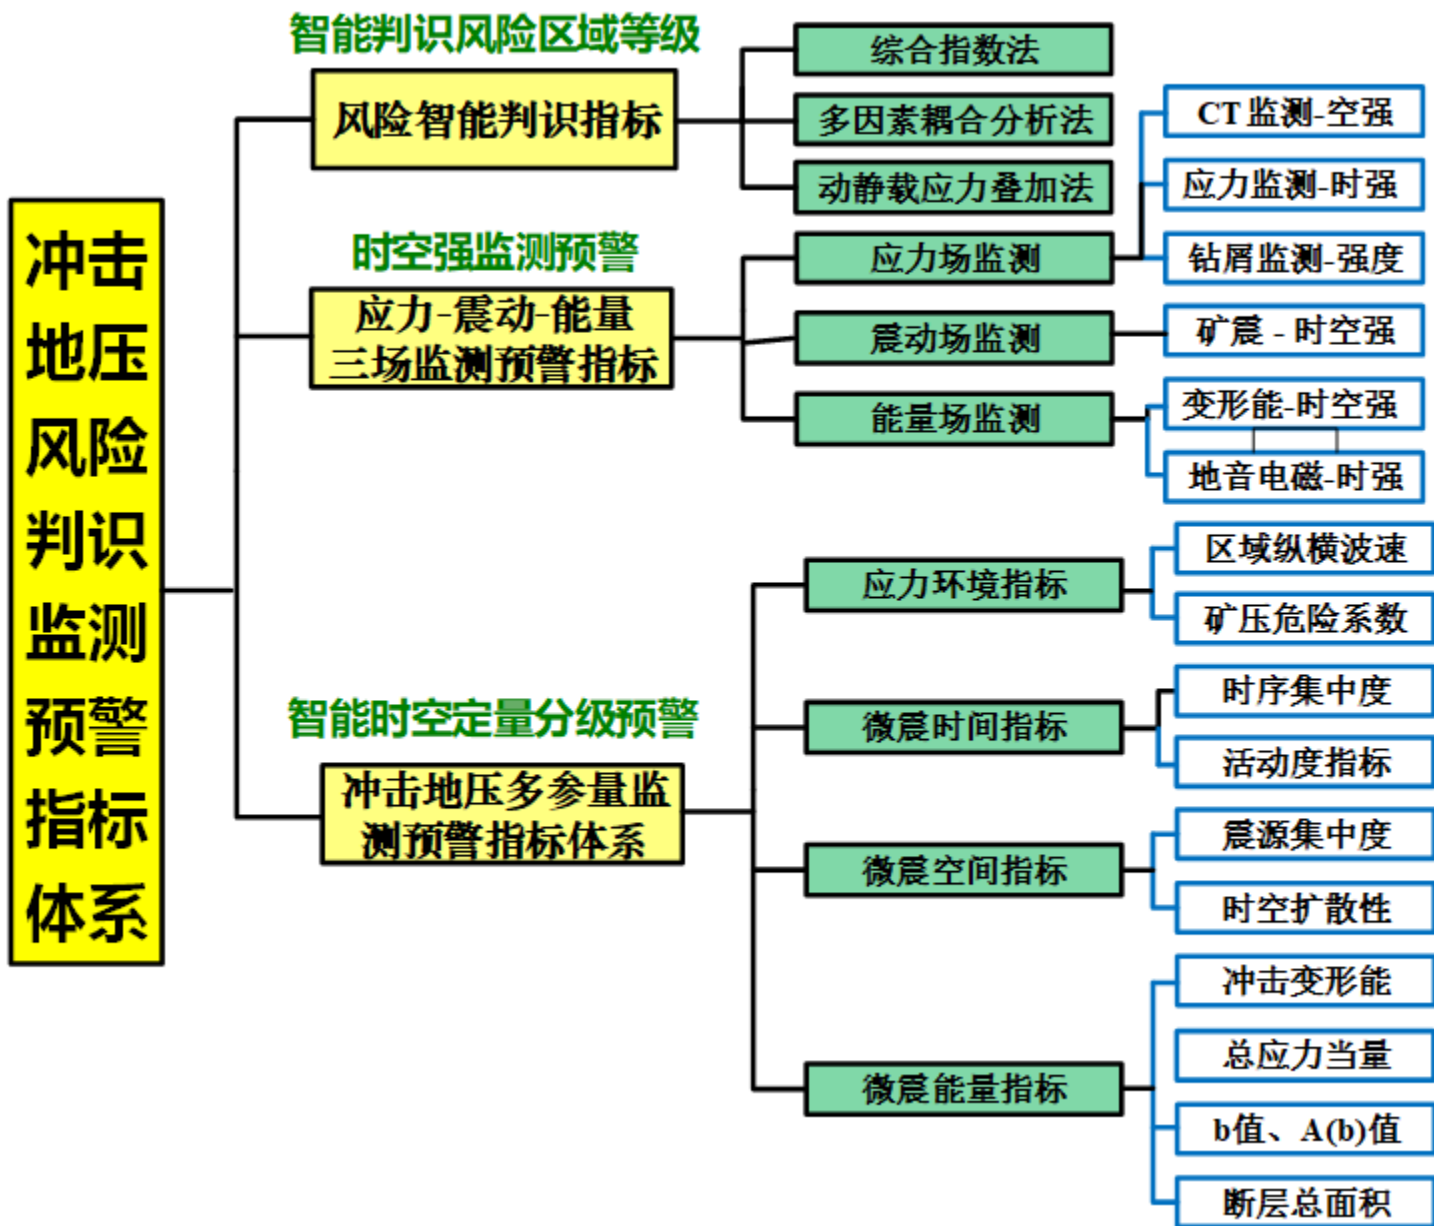

冲击危险多参量监测预警技术

- 应力震动能量三场监测指标
- 冲击矿压分类监测指标体系
- 冲击危险多参量监测预警体系

综合预警：强危险

6.1) 三场监测指标

□ 应力场-震动场-能量场监测指标

6.2) 冲击矿压分类监测指标

冲击矿压分类监测预警指标体系

6.3) 多参量监测预警指标体系

冲击危险多参量监测预警技术

State Key Laboratory of Coal Resources and Safe Mining

综合预警: 强危险

综合预警结果