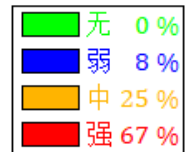

State Key Laboratory of Coal Resources and Safe Mining