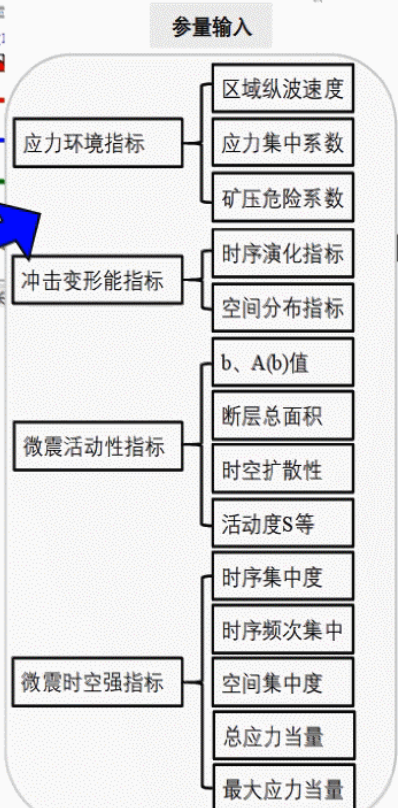

冲击危险多参量监测预警技术

- 应力震动能量三场监测指标
- 冲击矿压分类监测指标体系
- 冲击危险多参量监测预警体系

综合预警：强危险

6.1) 三场监测指标

□ 应力场-震动场-能量场监测指标

6.2) 冲击矿压分类监测指标

冲击矿压分类监测预警指标体系

6.3) 多参量监测预警指标体系

冲击危险多参量监测预警技术

State Key Laboratory of Coal Resources and Safe Mining

综合预警: 强危险

综合预警结果