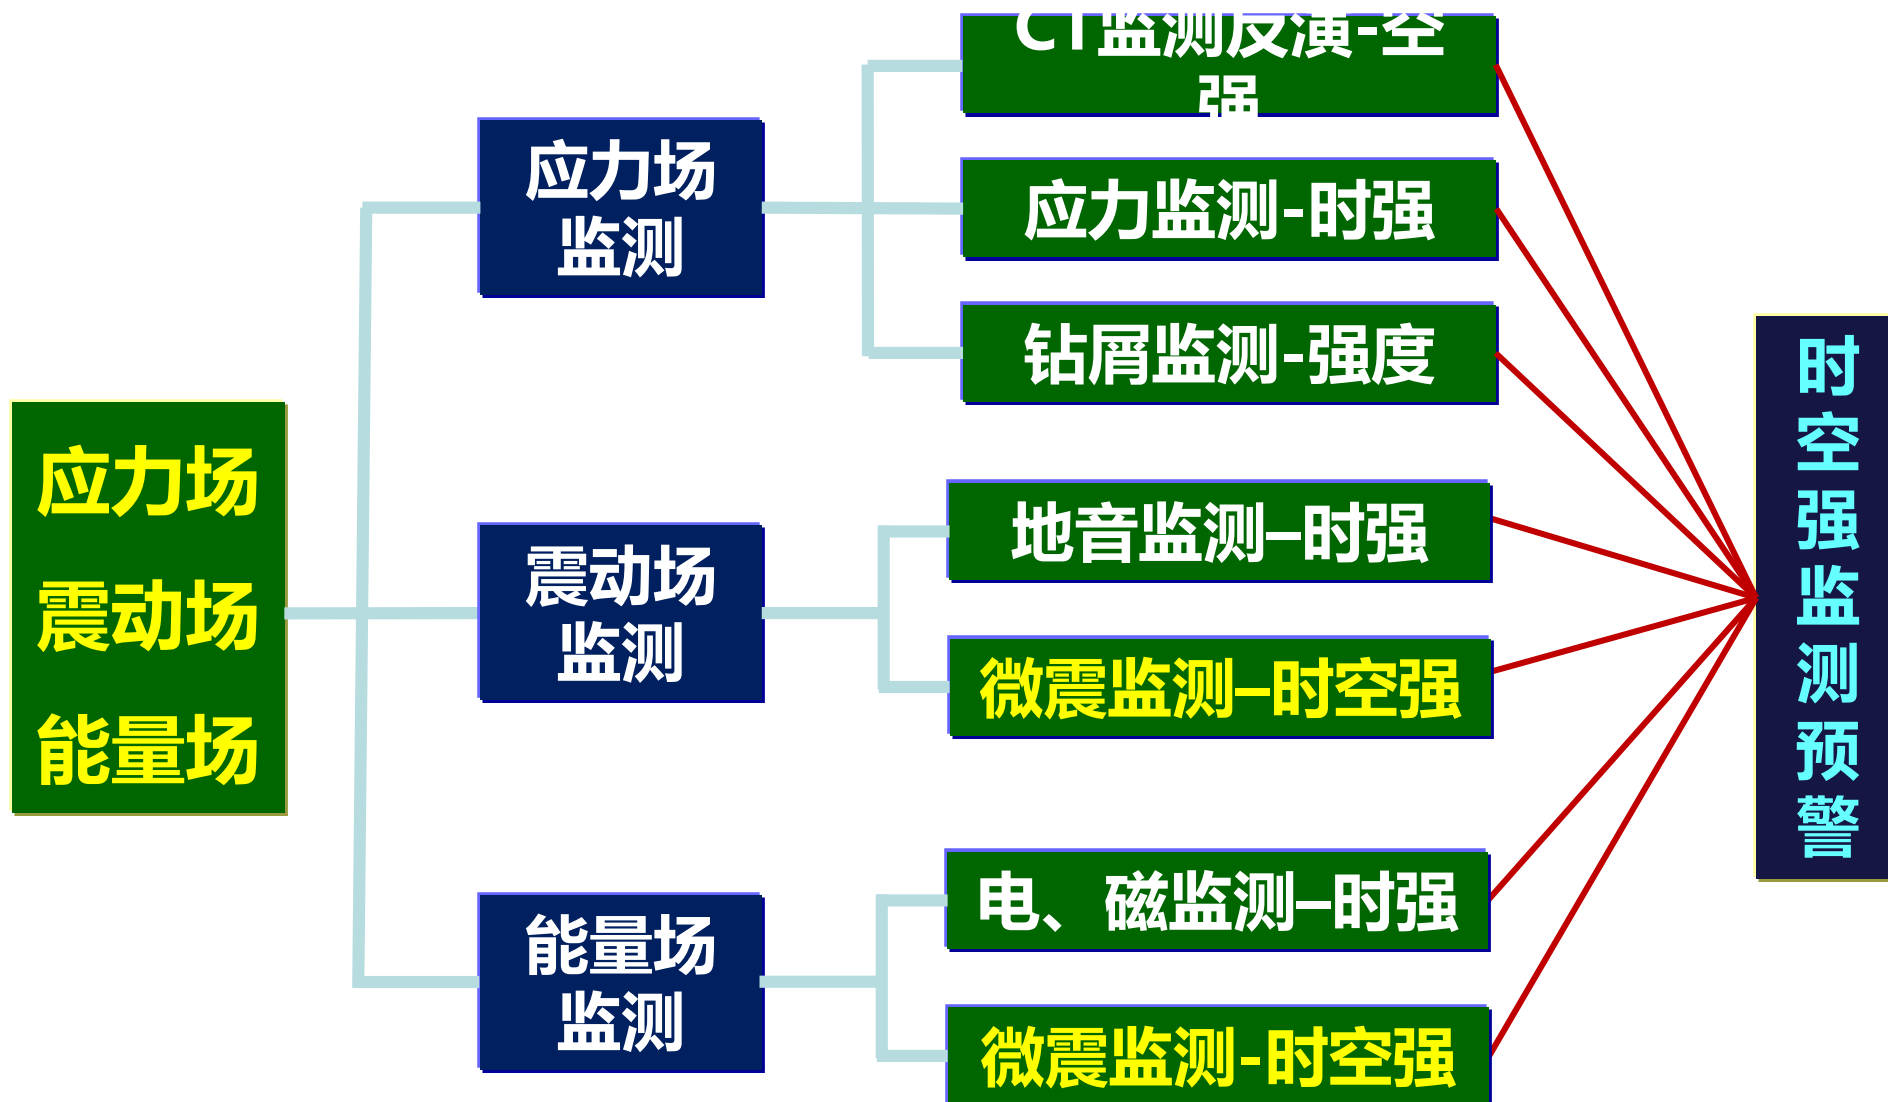

冲击危险多参量监测预警技术

- 应力震动能量三场监测指标
- 冲击矿压分类监测指标体系
- 冲击危险多参量监测预警体系

综合预警：强危险

6.1) 三场监测指标

□ 应力场-震动场-能量场监测指标

6.2) 冲击矿压分类监测指标

冲击矿压分类监测预警指标体系

6.3) 多参量监测预警指标体系

冲击危险多参量监测预警技术

State Key Laboratory of Coal Resources and Safe Mining

综合预警: 强危险

综合预警结果