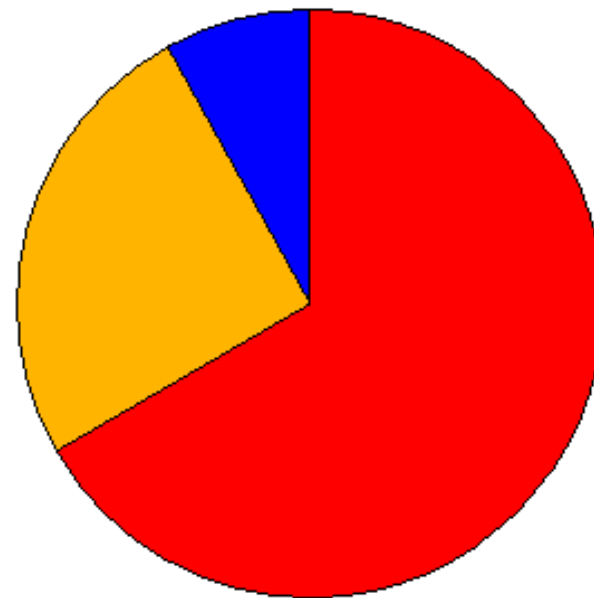

冲击危险多参量监测预警技术

- 应力震动能量三场监测指标
- 冲击矿压分类监测指标体系
- 冲击危险多参量监测预警体系

综合预警：强危险

6.1) 三场监测指标

□ 应力场-震动场-能量场监测指标

6.2) 冲击矿压分类监测指标

冲击矿压分类监测预警指标体系

6.3) 多参量监测预警指标体系