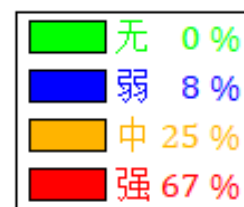

冲击危险多参量监测预警技术

- 应力震动能量三场监测指标
- 冲击矿压分类监测指标体系
- 冲击危险多参量监测预警体系

综合预警：强危险

6.1) 三场监测指标

□ 应力场-震动场-能量场监测指标

6.2) 冲击矿压分类监测指标

冲击矿压分类监测预警指标体系

6.3) 多参量监测预警指标体系

冲击危险多参量监测预警技术

State Key Laboratory of Coal Resources and Safe Mining

综合预警: 强危险

综合预警结果