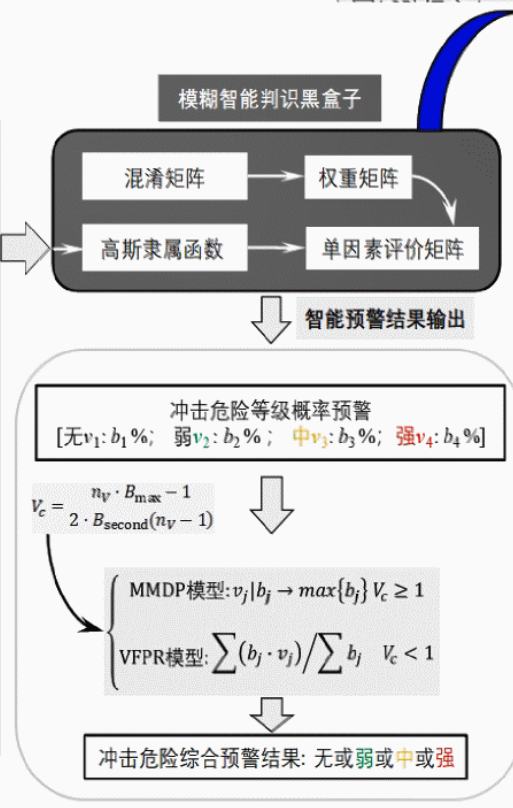

冲击危险多参量监测预警技术

- 应力震动能量三场监测指标
- 冲击矿压分类监测指标体系
- 冲击危险多参量监测预警体系

综合预警：强危险

6.1) 三场监测指标

□ 应力场-震动场-能量场监测指标

6.2) 冲击矿压分类监测指标

冲击矿压分类监测预警指标体系

6.3) 多参量监测预警指标体系

冲击危险多参量监测预警技术

State Key Laboratory of Coal Resources and Safe Mining

综合预警: 强危险

综合预警结果