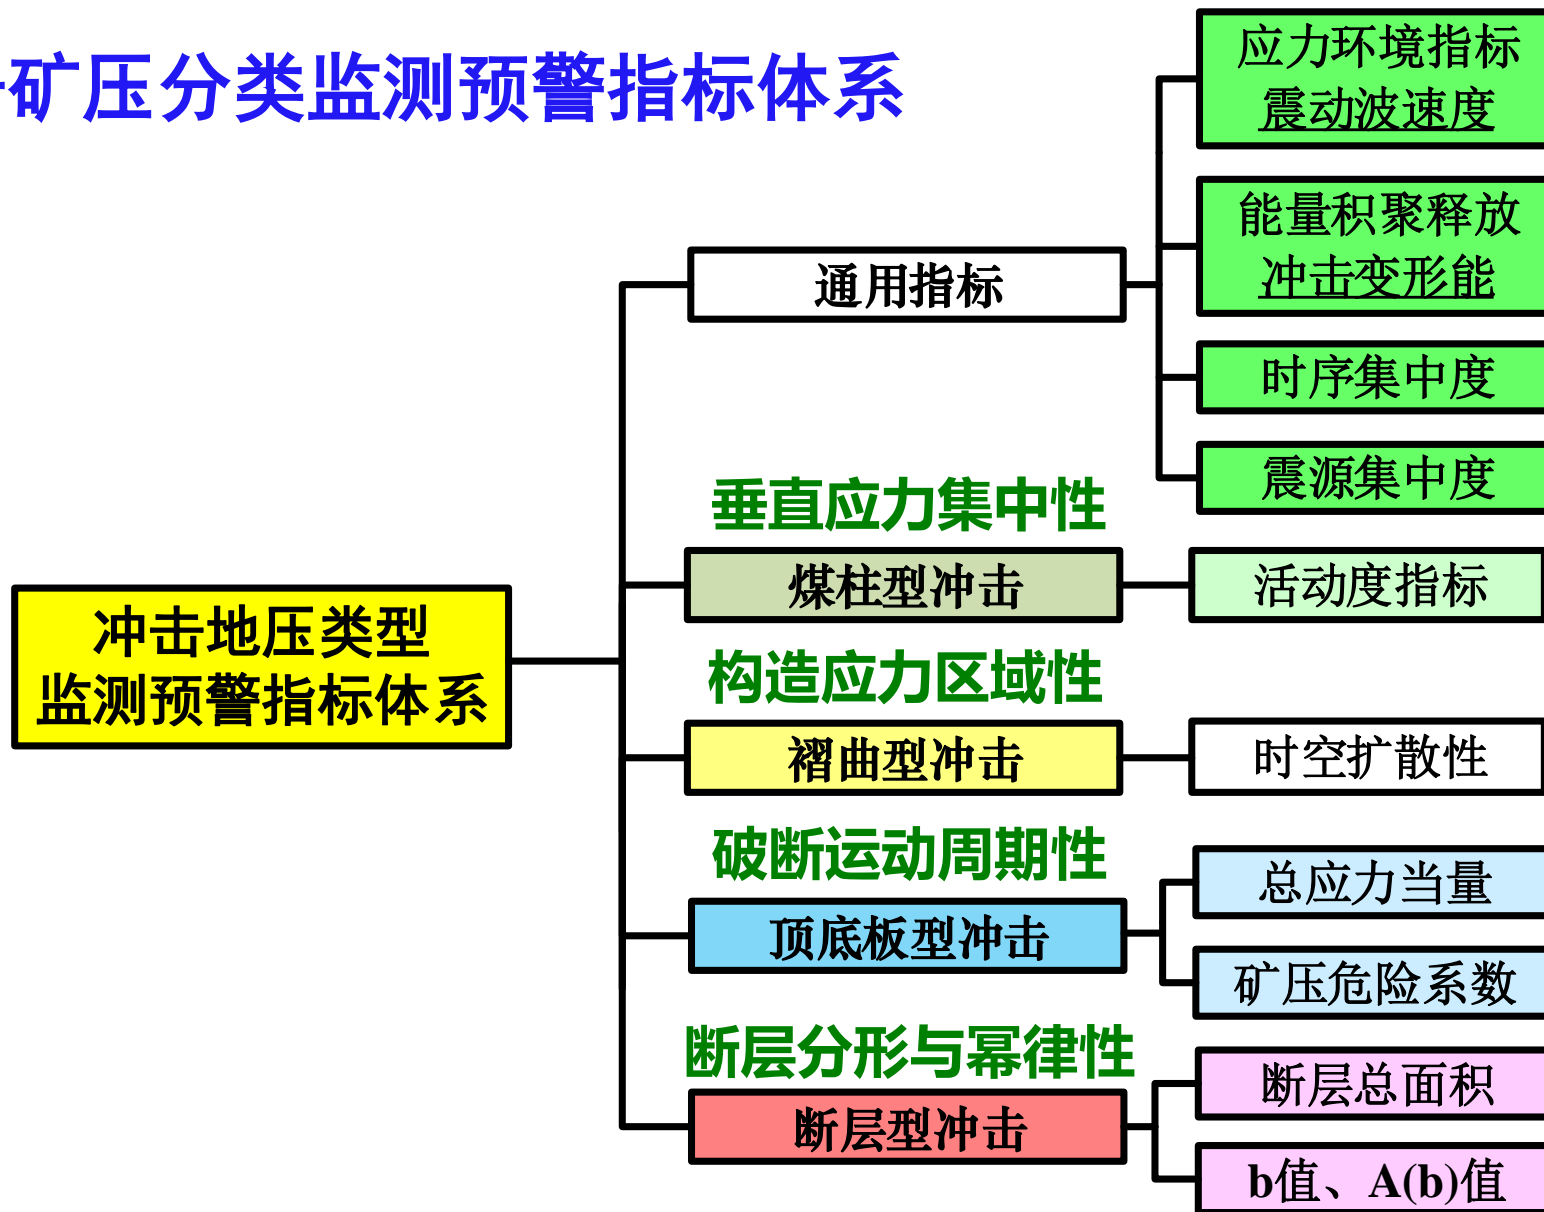

冲击危险多参量监测预警技术

- 应力震动能量三场监测指标
- 冲击矿压分类监测指标体系
- 冲击危险多参量监测预警体系

综合预警：强危险

6.1) 三场监测指标

□ 应力场-震动场-能量场监测指标

6.2) 冲击矿压分类监测指标

冲击矿压分类监测预警指标体系

6.3) 多参量监测预警指标体系

冲击危险多参量监测预警技术

State Key Laboratory of Coal Resources and Safe Mining

综合预警: 强危险

综合预警结果